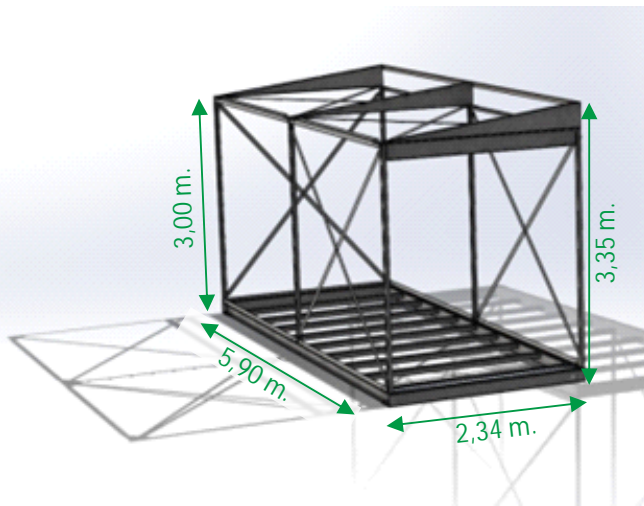

### Constructie

Ontdek de ongeëvenaarde constructie van de **boXod** unit!  
Elke unit is opgebouwd met een robuust stalen frame, rustend op een stevige vloerconstructie die de basis legt voor duurzaamheid en stabiliteit. Bovenop dit stalenframe pronkt een eveneens stalen dakconstructie die garant staat voor bescherming en betrouwbaarheid.